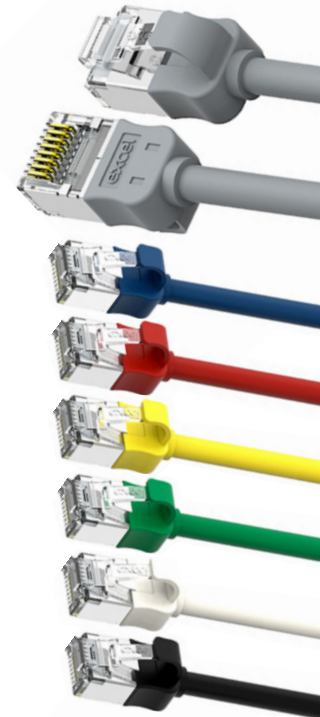

Nuevos productos Copper y Rack

NUEVO
excel

Latiguillo Mini Cat6A Excel de 28AWG LSOH - Para sistemas apantallados o sin apantallar

| Longitud (M) | Gris | Azul | Rojo | Amarillo | Verde | Blanco | Negro |
|-------------------|------------|------------|------------|------------|------------|------------|------------|
| 0.5 (juego de 10) | 103-220-10 | 103-230-10 | 103-240-10 | 103-250-10 | 103-260-10 | 103-270-10 | 103-280-10 |
| 1 | 103-221 | 103-231 | 103-241 | 103-251 | 103-261 | 103-271 | 103-281 |
| 2 | 103-222 | 103-232 | 103-242 | 103-252 | 103-262 | 103-272 | 103-282 |
| 3 | 103-223 | 103-233 | 103-243 | 103-253 | 103-263 | 103-273 | 103-283 |
| 5 | 103-225 | 103-235 | 103-245 | 103-255 | 103-265 | 103-275 | 103-285 |
| 10 | 103-229 | - | - | - | - | - | - |

Destacados...

- Diámetro exterior reducido para facilitar la gestión de los cables al instalar parches de alta densidad
- Pares trenzados de hilos de cobre trenzado 28AWG
- La cinta de papel de aluminio/poliéster proporciona una pantalla individual para cada par, cableados juntos para un rendimiento óptimo
- Equipados con fundas moldeadas codificadas por colores
- Alto rendimiento de red - compatible con aplicaciones emergentes como 10GBase-T, 10 Gigabit Ethernet

| Referencia | Descripción |
|------------|--|
| 190-980-DS | Cable Excel Cat6A Doble Vaina U/FTP S-Foil Grado PE Externo Carrete 500m Negro |

Destacados...

- Cable Cat6A U/FTP de doble cubierta, B2ca a PE con protección UV
- Cable de exterior a interior
- No es necesario cambiar y unir cables al entrar en un edificio